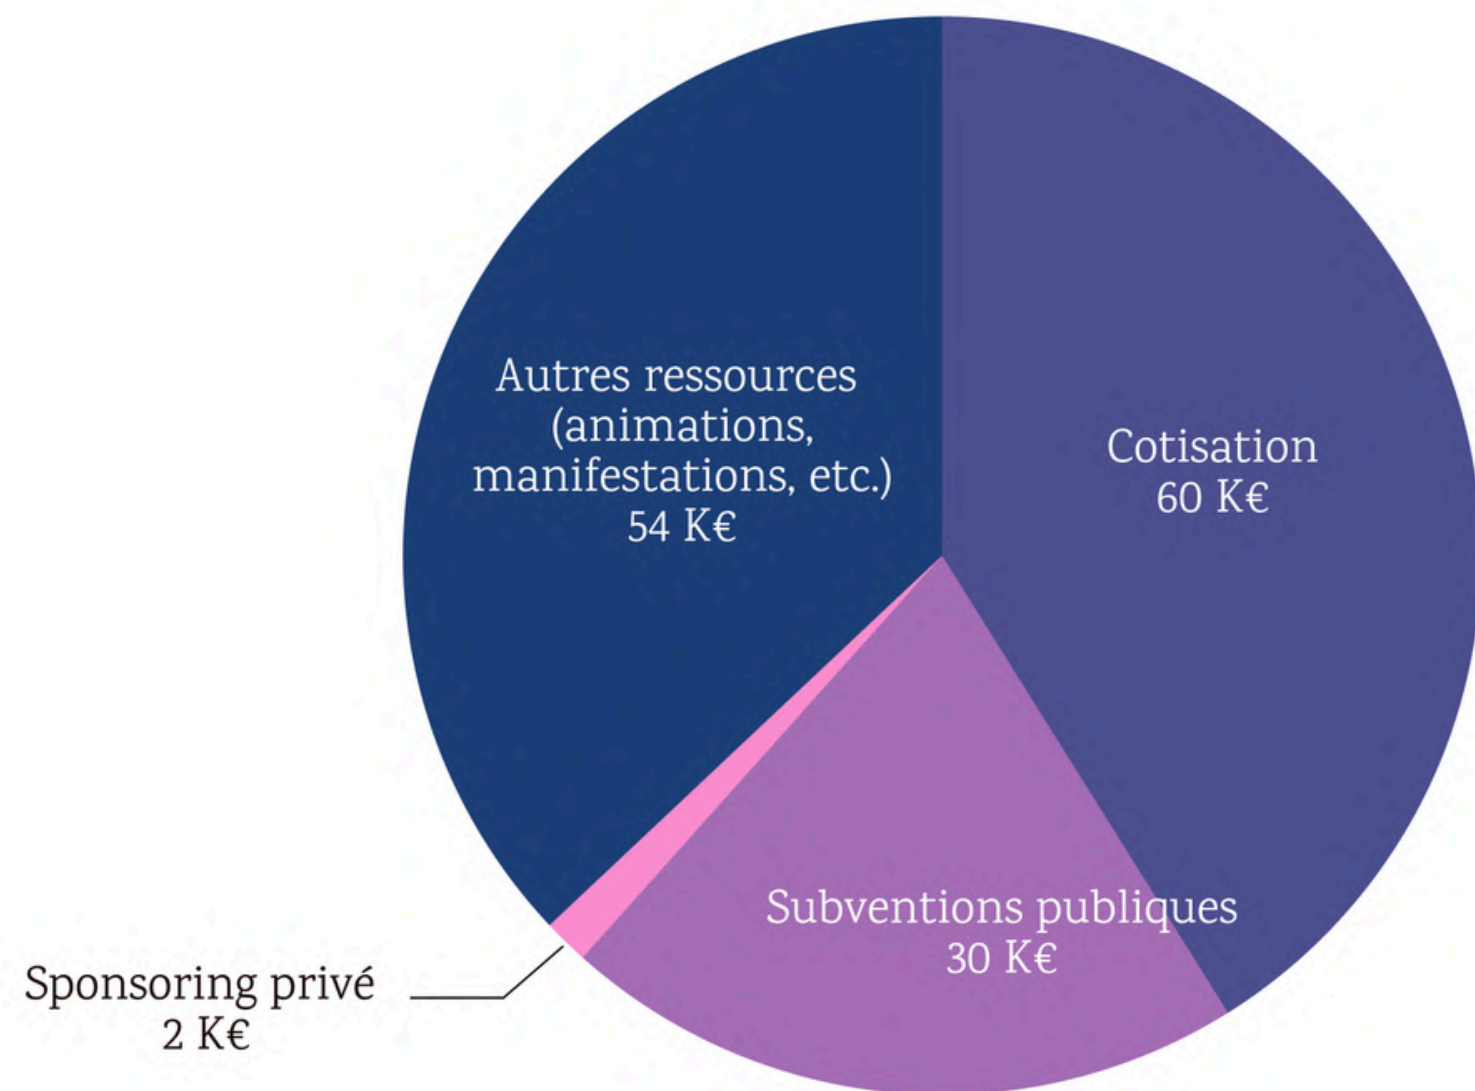

Et bien d'autres titres encore ...

Des podiums prestigieux, des victoires mémorables, et un palmarès en constante évolution. Nos tireurs se dépassent à chaque compétition, fiers de représenter le club sur toutes les scènes.

Portfolio

Un aperçu en images de nos succès, nos moments de convivialité, et de l'énergie qui anime notre club. De la passion à la performance, chaque photo témoigne de l'engagement de nos athlètes et de l'esprit de famille qui nous unit.

Notre budget

Pour la saison 2024-2025, nous envisageons un budget de fonctionnement de 196K€, réparti comme suit :

Nos recettes : 146 K€

Nos dépenses : 196 K€

HEINZER M. KNEIP C.
SUI + GER
ET
130:1111

Nos besoins