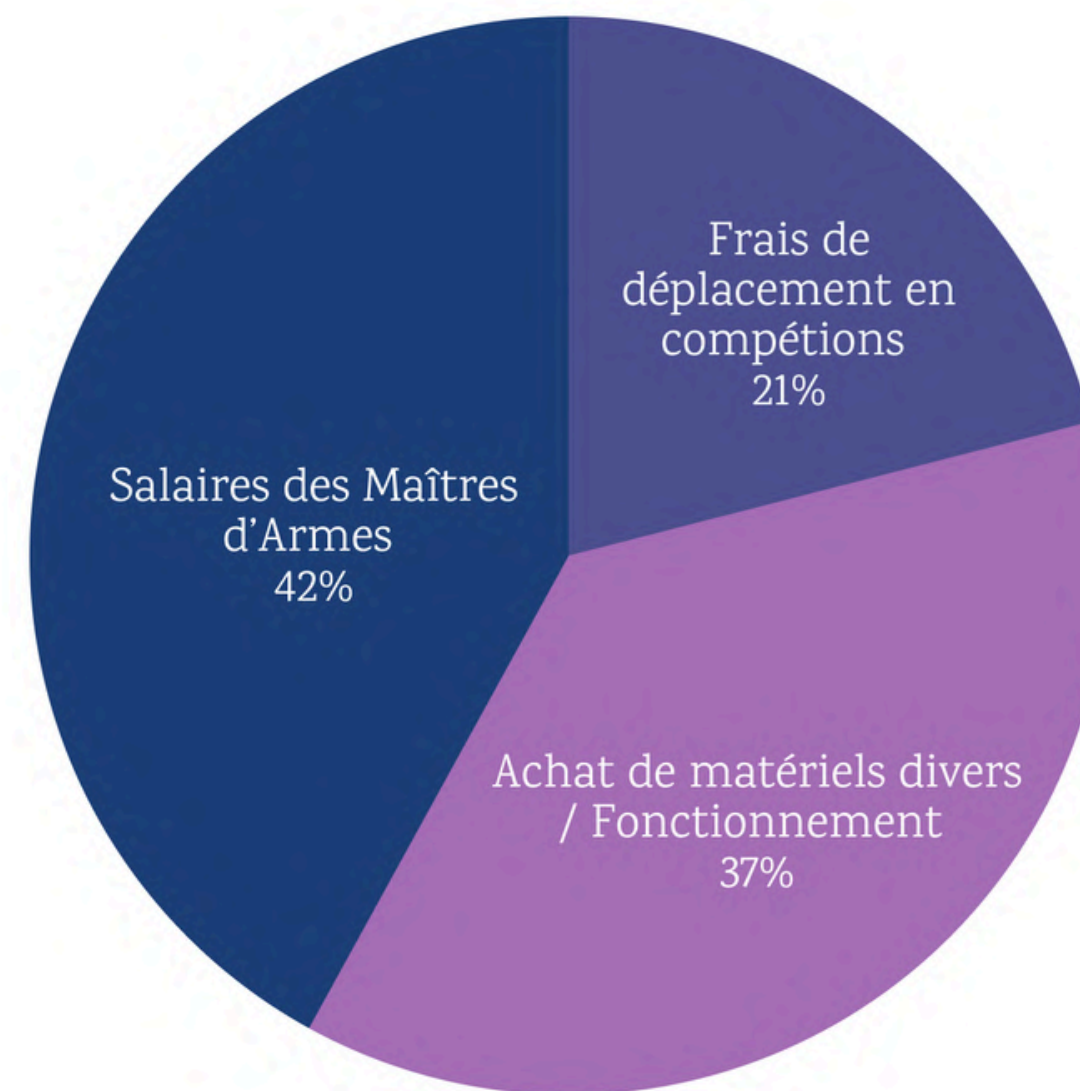

Portfolio

Un aperçu en images de nos succès, nos moments de convivialité, et de l'énergie qui anime notre club. De la passion à la performance, chaque photo témoigne de l'engagement de nos athlètes et de l'esprit de famille qui nous unit.

Notre budget

Pour la saison 2024-2025, nous envisageons un budget de fonctionnement de 196K€, réparti comme suit :

Nos recettes : 146 K€

Nos dépenses : 196 K€

HEINZER M. KNEIP C.
SUI + GER
ET
130:1111

Nos besoins